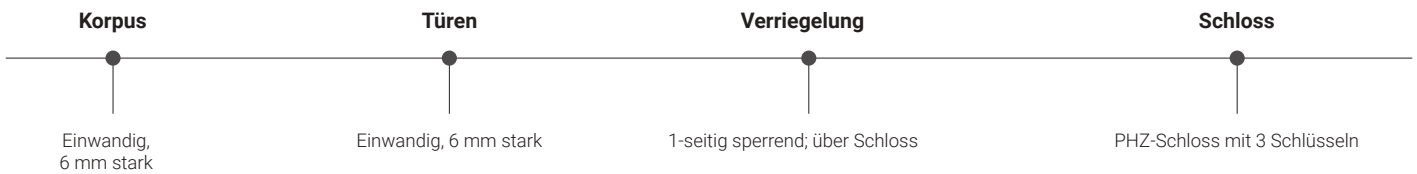

Mizar Rohr Boden Tresor

RBT Mizar16

RBT Mizar24

RBT Mizar33

Im Überblick

Schlossvarianten

Zylinderschloss

* RBT Mizar33

Bezeichnung	Farbe	Doppelbartschloss	Aussenmasse in mm			Innenmasse in mm			Vol. Liter	Kg
			Höhe	Breite	Tiefe	Höhe	Breite	Tiefe		
RBT Mizar16	Lichtgrau	P25100	161	63	63	92	52	52	0.1	2
RBT Mizar24	Lichtgrau	P25101	241	63	63	172	52	52	0.3	2.5
RBT Mizar33	Lichtgrau	P25102	331	63	63	262	52	52	0.5	3