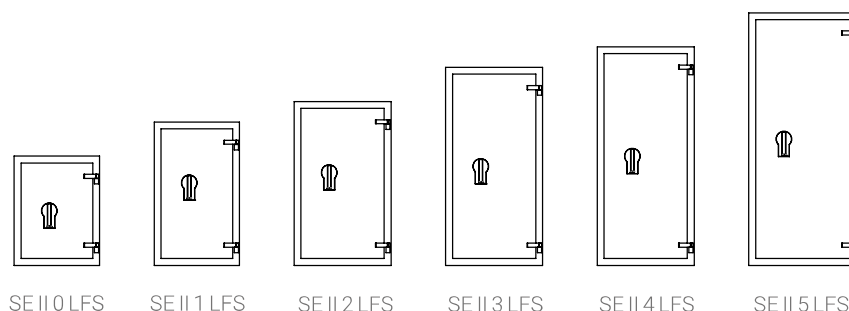

Widerstandsgrad II

Widerstandsgrad LFS60P

SISTEC Euroguard SE II LFS

SISTEC Euroguard SE II 2 LFS

SISTEC Euroguard SE II 0 LFS

SISTEC Euroguard SE II 5 LFS

Innenfach mit Zylinderschloss (Sonderausstattung)

Durchgehende Stelleisten für Fachböden
Verstellmöglichkeit für Fachböden im Raster von 15 mm

- ✓ Schutz gegen Einbruch und Feuer
- ✓ VdS & ECB-S geprüfter Einbruchschutz nach EN 1143-1 Widerstandsgrad II (Versicherungsschutz Einbruch/Diebstahl (gewerblich/privat) : € 50.000 / € 100.000)
- ✓ Feuerwiderstand nach EN 15659 LFS60P (60 Minuten)
- ✓ Serienmäßig mit einem nach EN 1300 zertifizierten Doppelbart- Sicherheitsschloss mit 2 Schlüsseln ausgestattet
- ✓ Höhenverstellbare Fachböden : ja
- ✓ Türöffnungswinkel : 180°
- ✓ Türseiten mit Verriegelungsbolzen : 3
- ✓ Verankerung : Boden (1x)
- ✓ Befestigungsmaterial einbegriffen : ja
- ✓ Farbe : RAL 7035 - Lichtgrau
- ✓ Verschlussvarianten: **A B C D E I J K L M** (siehe Seite 64)

Artikel-Nr.		Modell	Außenmaße HxBxT	Innenmaße HxBxT	Gewicht	Fachboden	Volumen
1101000313	✓	SISTEC Euroguard SE II 0 LFS	800x625x600 mm	654x480x392 mm	300 kg	1	123 Liter
1101000314	✓	SISTEC Euroguard SE II 1 LFS	1050x625x600 mm	904x480x392 mm	350 kg	2	170 Liter
1101000315	✓	SISTEC Euroguard SE II 2 LFS	1200x710x600 mm	1054x565x392 mm	430 kg	2	226 Liter
1101000316	✓	SISTEC Euroguard SE II 3 LFS	1450x710x600 mm	1304x565x392 mm	570 kg	2	288 Liter
1101000317	✓	SISTEC Euroguard SE II 4 LFS	1600x710x600 mm	1454x565x392 mm	660 kg	3	322 Liter
1101000318	✓	SISTEC Euroguard SE II 5 LFS	1850x795x600 mm	1704x650x392 mm	700 kg	3	434 Liter