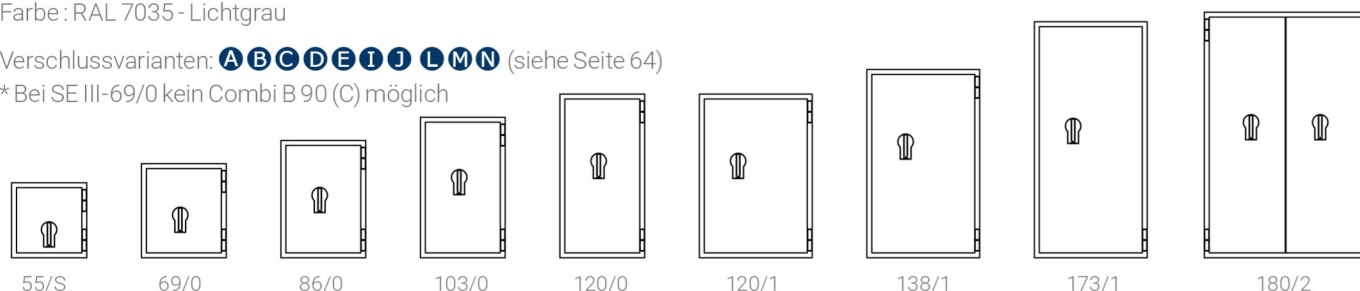

# SISTEC Euroguard SE III

SISTEC Euroguard SE III-103/0

SISTEC Euroguard SE III-180/2

SISTEC Euroguard SE III-69/0

Massive Riegelbolzen

Separat verschließbares Innenfach

- ✓ Schutz gegen Einbruch und Feuer
- ✓ ECB-S geprüfter Einbruchschutz nach EN 1143-1 Widerstandsgrad III (Versicherungsschutz : € 100.000 / € 200.000)
- ✓ Feuerschutznorm : DIN 4102 (nicht getestet)
- ✓ Serienmäßig mit einem nach EN 1300 zertifizierten Doppelbart- Sicherheitsschloss mit 2 Schlüsseln ausgestattet
- ✓ Höhenverstellbare Fachböden : ja
- ✓ Türöffnungswinkel : 180°
- ✓ Türseiten mit Verriegelungsbolzen : 3
- ✓ Verankerung : Boden (1x) (Modelle unter 1000 kg)
- ✓ Befestigungsmaterial einbegriffen : ja
- ✓ Farbe : RAL 7035 - Lichtgrau
- ✓ Verschlussvarianten: **A B C D E I J L M N** (siehe Seite 64)

\* Bei SE III-69/0 kein Combi B 90 (C) möglich

Artikel-Nr.		Modell	Außenmaße HxBxT	Innenmaße HxBxT	Gewicht	Fachboden	Volumen
1101000165	✓	SISTEC Euroguard SE III 55/S	550x550x550 mm	365x375x307 mm	337 kg	1	42 Liter
1101000080	✓	SISTEC Euroguard SE III-69/0	690x620x580 mm	510x450x340 mm	400 kg	1	78 Liter
1101000081	✓	SISTEC Euroguard SE III-86/0	860x620x580 mm	680x450x340 mm	510 kg	1	104 Liter
1101000082	✓	SISTEC Euroguard SE III-103/0	1030x620x580 mm	850x450x340 mm	570 kg	2	130 Liter
1101000083	✓	SISTEC Euroguard SE III-120/0	1200x620x580 mm	1020x450x340 mm	630 kg	2	156 Liter
1101000084	✓	SISTEC Euroguard SE III-120/1	1200x825x700 mm	1020x655x460 mm	850 kg	2	307 Liter
1101000085	✓	SISTEC Euroguard SE III-138/1	1380x825x700 mm	1200x655x460 mm	950 kg	3	361 Liter
1101000087	✓	SISTEC Euroguard SE III-173/1	1730x825x700 mm	1550x655x460 mm	1150 kg	4	467 Liter
1101000086		SISTEC Euroguard SE III-180/2	1800x1190x730 mm	1620x1020x490 mm	1450 kg	4	760 Liter